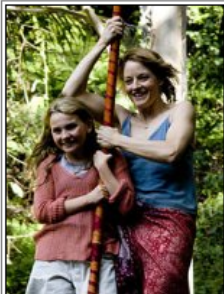

«Nim's Island» avec Jodie Foster et Gerard Butler: voyez deux images tirées du film

Le 9 novembre 2007 - 08:37 | Julie Rhéaume [E! Agence News](#)

Abigail Breslin et Jodie Foster.

«Nim's Island» est un long-métrage inspiré d'un livre pour enfant qui met en vedette Jodie Foster, Gerard Butler («300») et Abigail Breslin («Little Miss Sunshine»). Deux photos prises lors du tournage du film peuvent maintenant être vues grâce au journal USA Today.

«Nim's Island» raconte l'histoire d'une jeune fille qui accompagne son père, un scientifique, sur une île isolée située dans le sud du Pacifique. Lorsque son père se perd en mer, la fillette communique électroniquement avec l'auteur d'un livre qui l'aidera à survivre. Foster campe cette dernière.

Butler y joue à la fois le père de la jeune Nim (Breslin) et un aventurier imaginaire appelé Rover.

Le tournage se déroule présentement en Australie.

Voyez des deux images publiées dans USA Today :